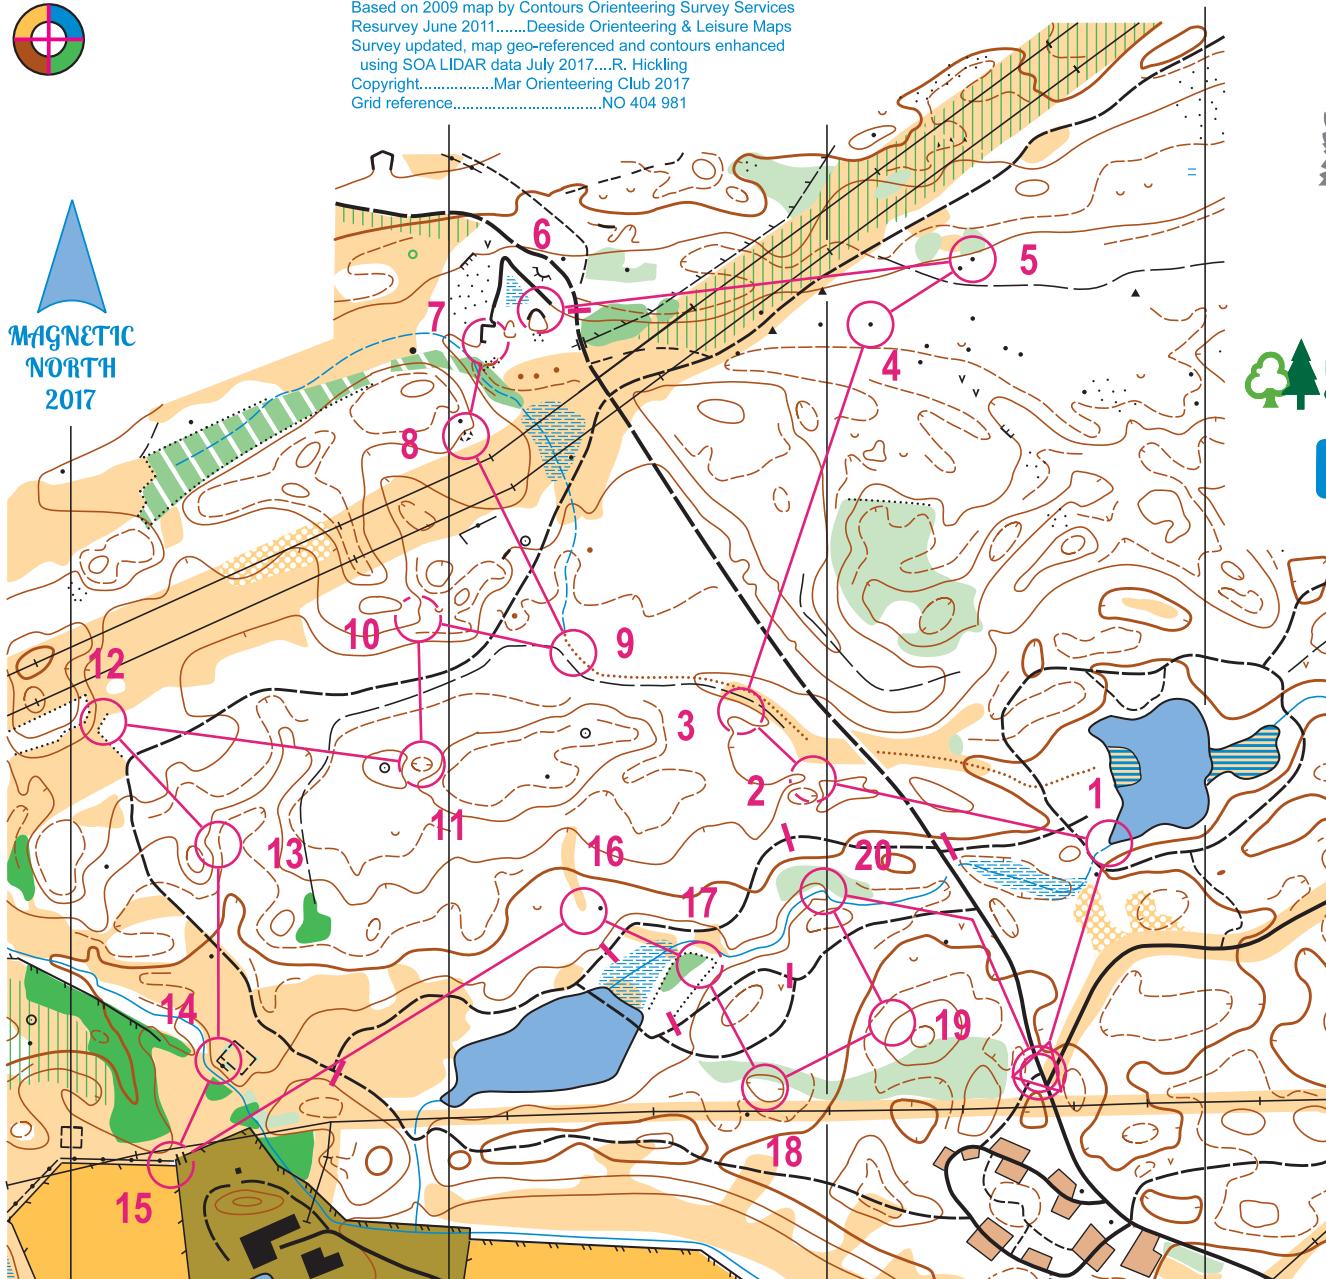

Cambus O'May

scale 1:4,000
contour interval 5m

0 metres 200

Scotland
The Perfect Stage

Based on 2009 map by Contours Orienteering Survey Services
Resurvey June 2011.....Deeside Orienteering & Leisure Maps
Survey updated, map geo-referenced and contours enhanced
using SOA LIDAR data July 2017....R. Hickling
Copyright.....Mar Orienteering Club 2017
Grid reference.....NO 404 981

Royal Deeside
2017
6 Days of Scottish Orienteering

Forestry Commission Scotland
Coimisean na Coilltearachd Alba

RAMBOLL

MAGNETIC
NORTH
2017

TrailO
2nd Aug 2017

RD2017			
Elite	2.0k	120min	
▷	⊄	⊄	⊄
1 A-B	⊙	⊄	⊄
2 A-C	⊄	⊄	↑
3 A-E	⊄	⊄	⊄
4 A-D	▲	⊄	⊄
5 A-B	↗ ▲	⊄	⊄
6 A-E	↓ ⊄	⊄	⊄
7 A-E	⊄	⊄	⊄
8 A-B	▲	⊄	↘
9 A-D	⊄	⊄	⊄
10 A-C	↓ ⊄	⊄	⊄
11 A-C	⊙	⊄	⊄
12 A-D	⊄	⊄	⊄
13 A-E	⊄	⊄	⊙
14 A-E	↘	⊄	⊄
15 A-E	← ↗	⊄	⊄
16 A-C	⊙	⊄	⊄
17 A-D	⊄	⊄	⊄
18 A-D	⊙	⊄	⊄
19 A	⊙	⊄	⊄
20 A-B	⊄	⊄	⊄
⊙	175 m	⊙	⊙